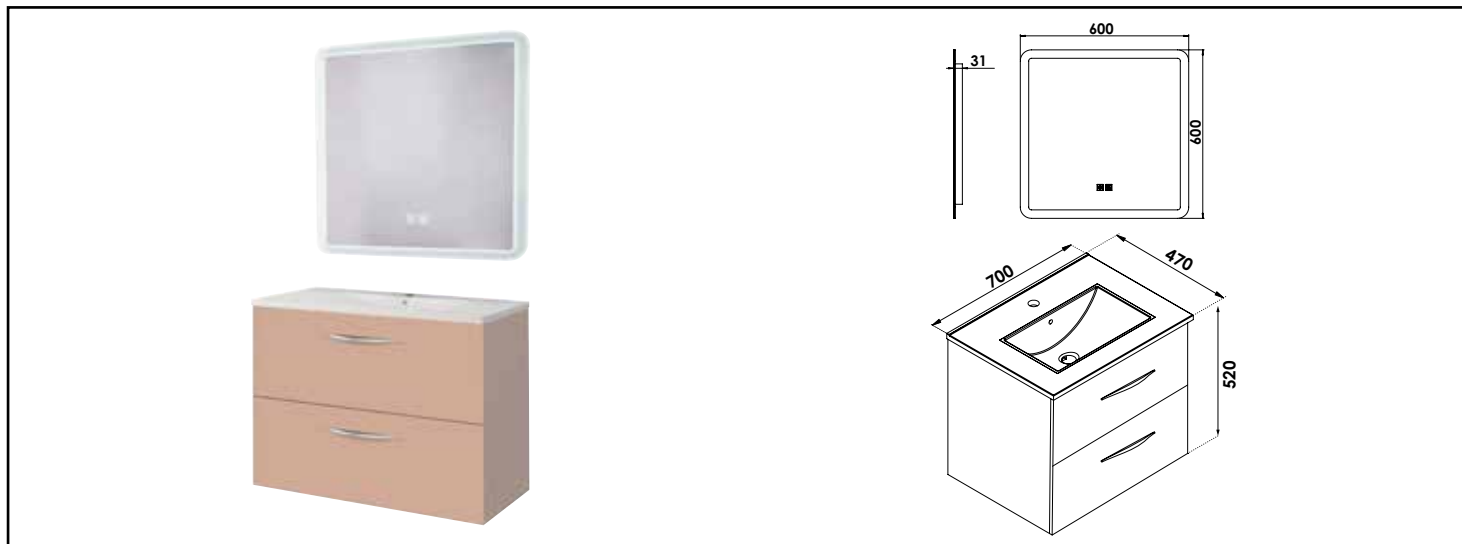

MEUBLE SUSP DUBAÏ AVEC MIROIR LED ATHENES - LARG 70 CM - FINITION : ROSE P

COMPATIBILITÉ

Veiller à l'encombrement nécessaire au montage et à la pose du meuble.